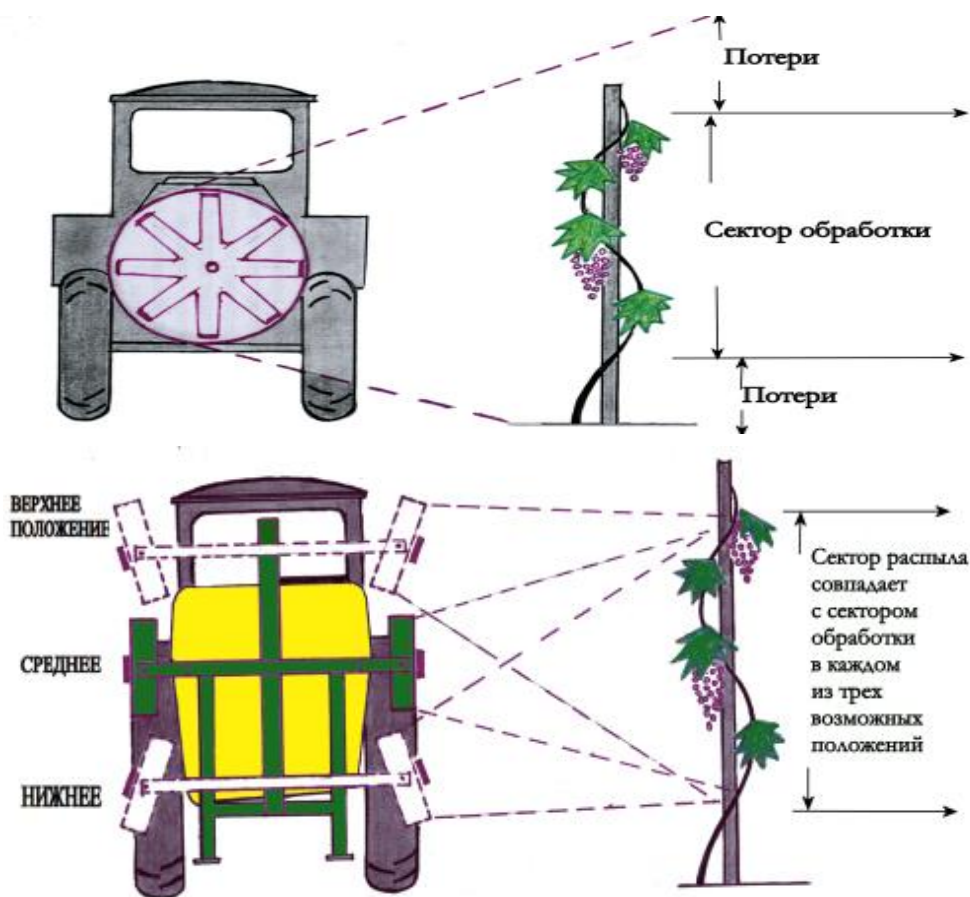

Традиционные
опрыскиватели

Малообъемный
опрыскиватель
"Виктория"